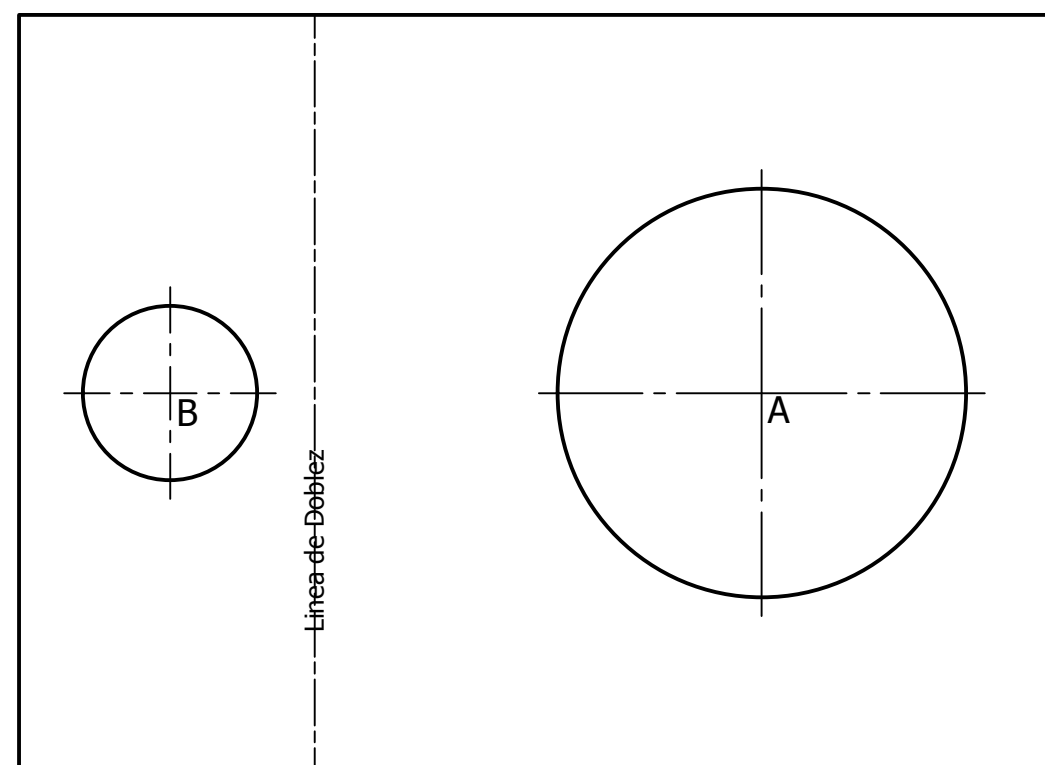

Cerrojo Visalock Puerta de 35 mm Distancia 60 mm

Cerrojo Visalock Puerta de 40 mm Distancia 60 mm

Cerrojo Visalock Puerta de 45 mm Distancia 60 mm

Cerrojo Visalock Puerta de 50 mm Distancia 60 mm