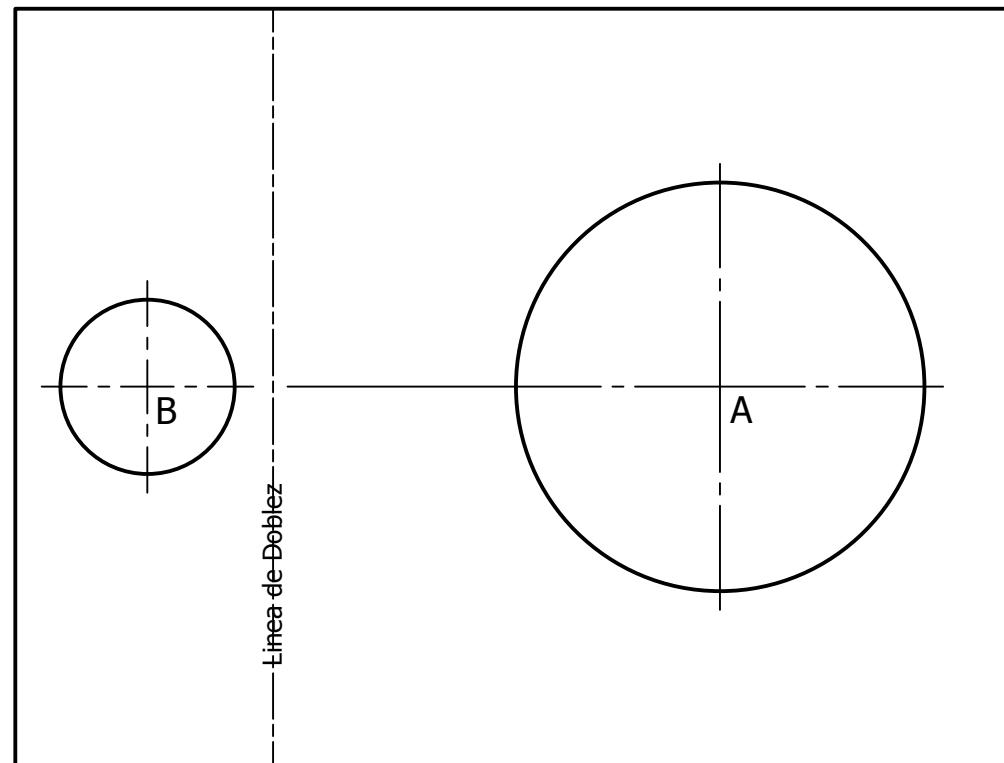

Cerrojo Visalock Puerta de 35 mm Distancia 60 mm

Cerrojo Visalock Puerta de 40 mm Distancia 60 mm

Cerrojo Visalock Puerta de 45 mm Distancia 60 mm

Cerrojo Visalock Puerta de 50 mm Distancia 60 mm