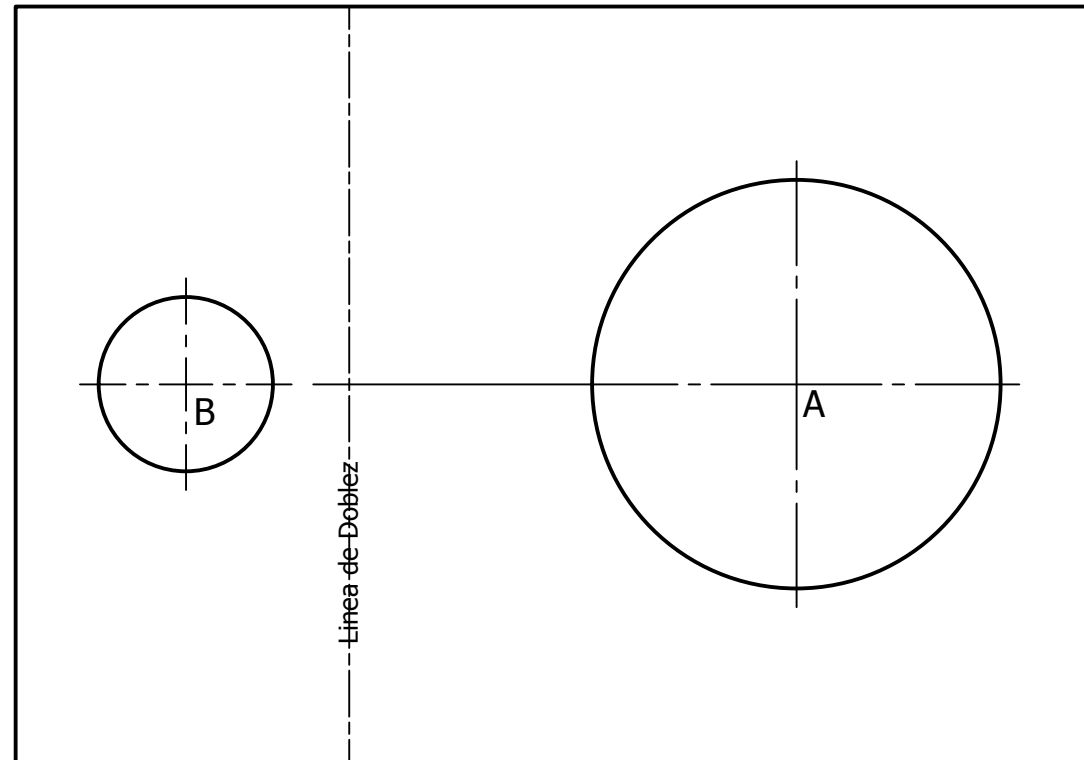

Cerrojo Visalock Puerta de 35 mm Distancia 60 mm

Cerrojo Visalock Puerta de 40 mm Distancia 60 mm

Cerrojo Visalock Puerta de 45 mm Distancia 60 mm

Cerrojo Visalock Puerta de 50 mm Distancia 60 mm